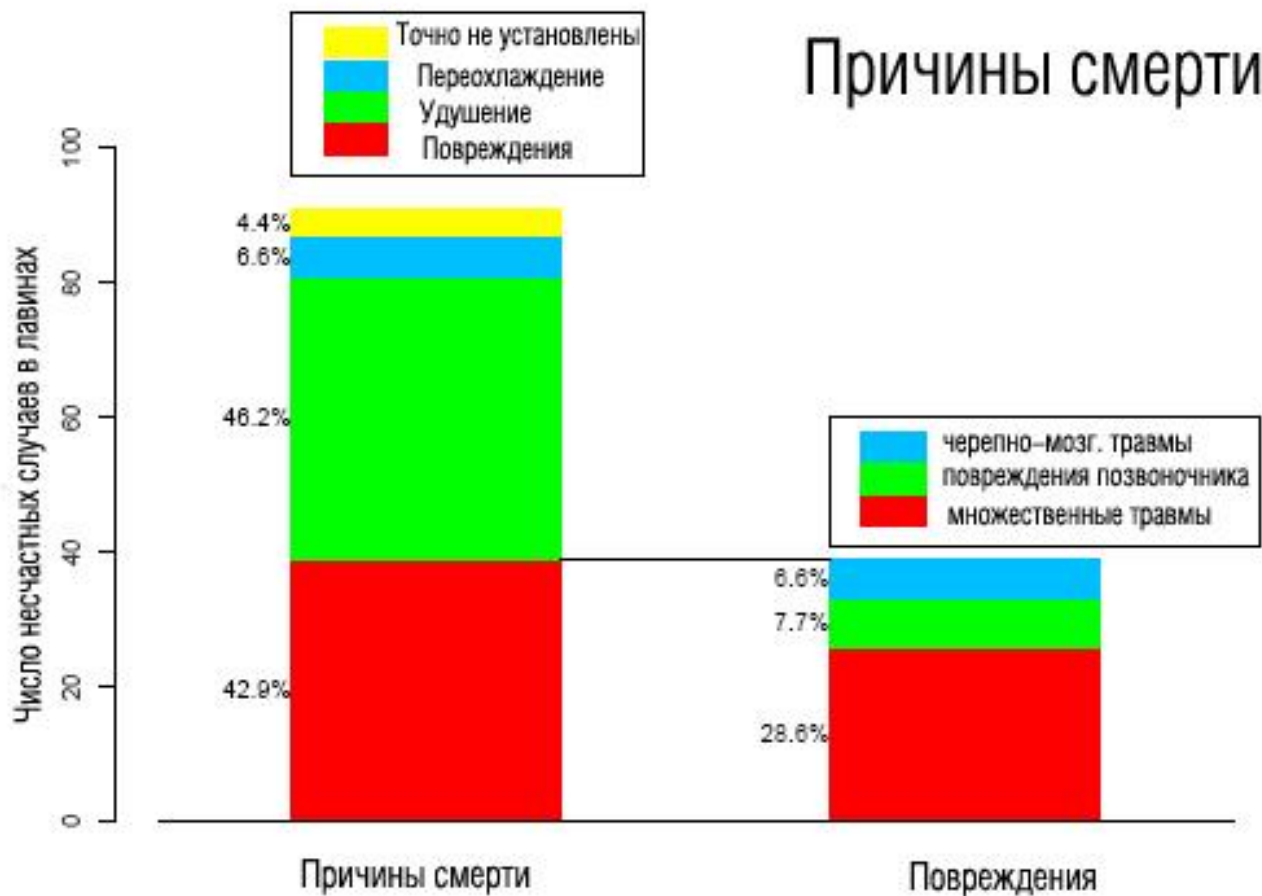

Статистика несчастных случаев с лавинами за период 1980 – 2000гг.

Швейцарского института снеголавинных исследований

Число людей погибших в лавинах за период 1937 - 1999гг. Швейцария

Последствия попадания в лавину период 1980 - 1999гг.

Причины смерти

За период 1980 - 1999гг. вне подготовленных трасс