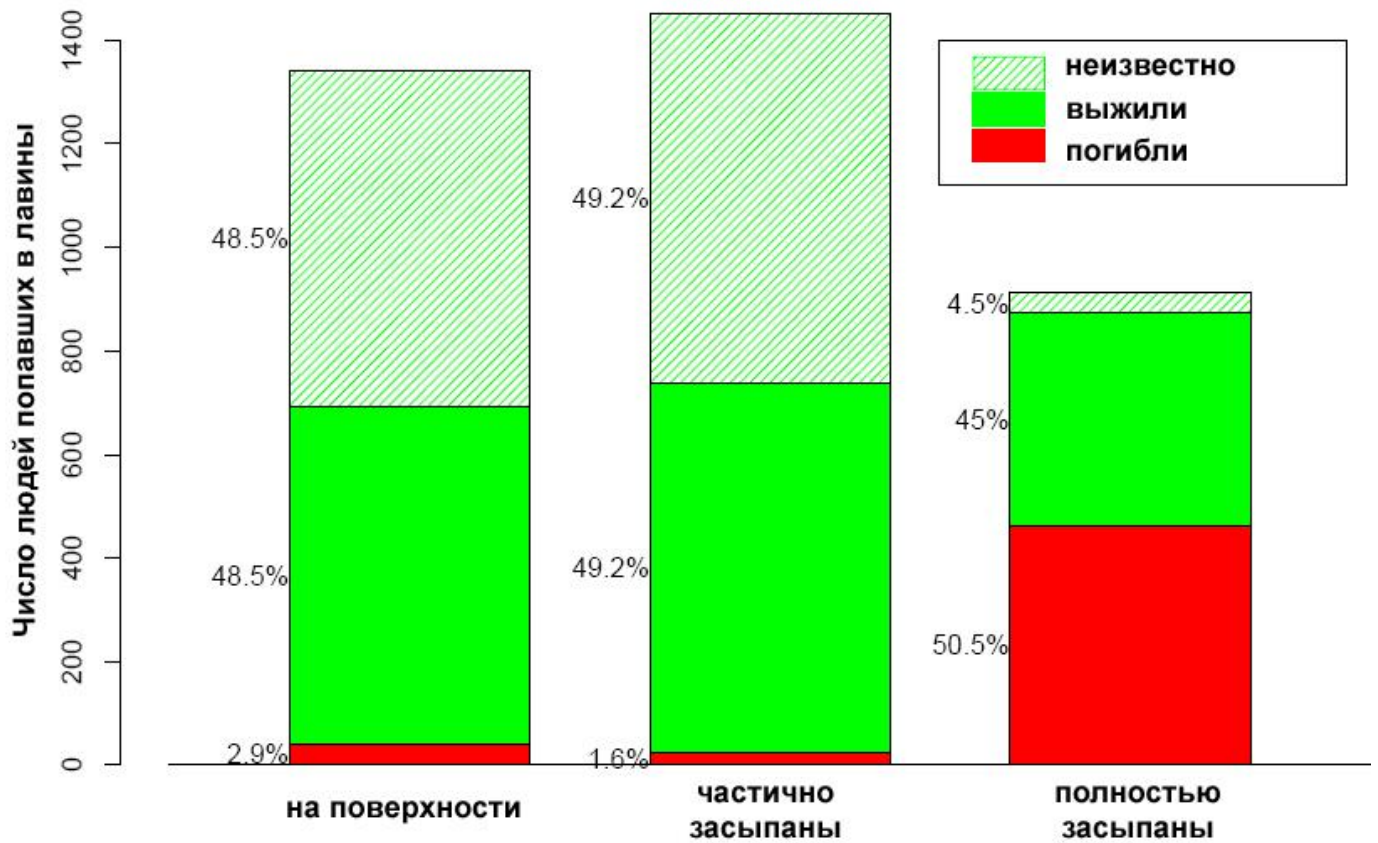

Статистика несчастных случаев с лавинами за период 1980 – 2000гг.

Швейцарского института снеголавинных исследований

Число людей погибших в лавинах за период 1937 - 1999гг. Швейцария

Последствия попадания в лавину период 1980 - 1999гг.

Причины смерти

За период 1980 - 1999гг. вне подготовленных трасс