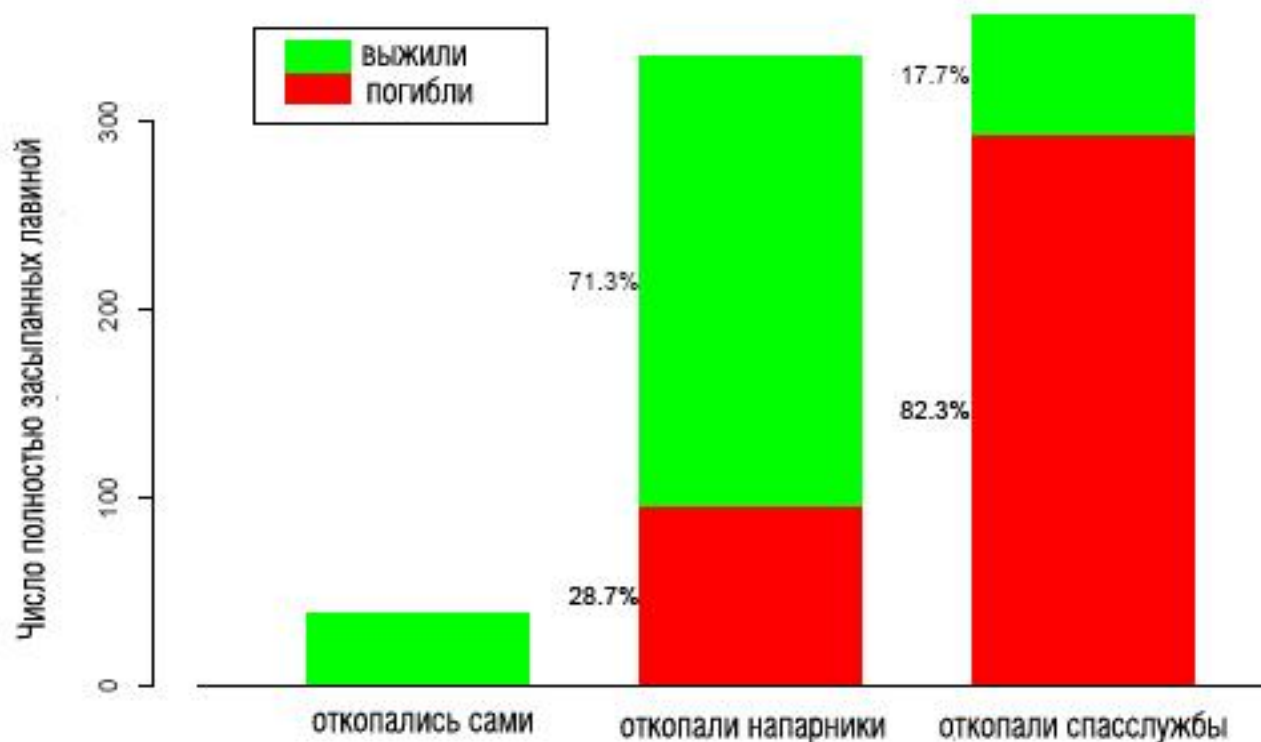

Статистика несчастных случаев с лавинами за период 1980 – 2000гг.

Швейцарского института снеголавинных исследований

Число людей погибших в лавинах за период 1937 - 1999гг. Швейцария

Последствия попадания в лавину период 1980 - 1999гг.

Причины смерти

За период 1980 - 1999гг. вне подготовленных трасс