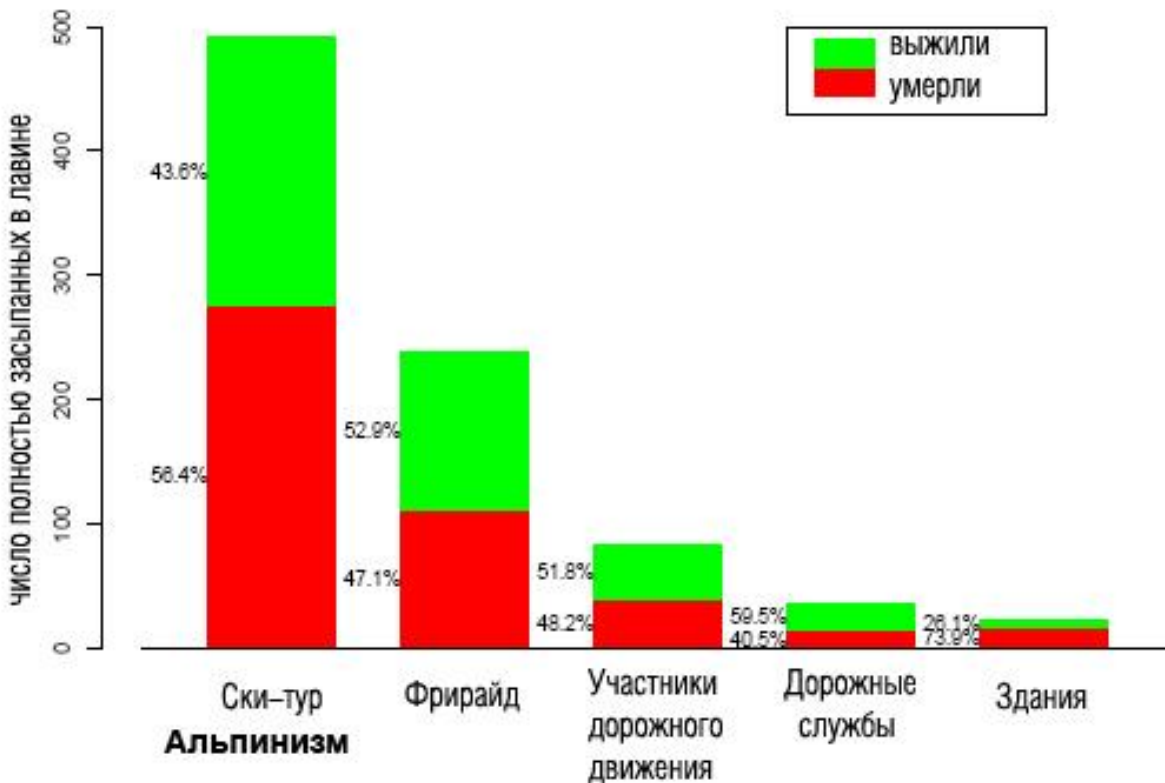

Статистика несчастных случаев с лавинами за период 1980 – 2000гг.

Швейцарского института снеголавинных исследований

Число людей погибших в лавинах за период 1937 - 1999гг. Швейцария

Последствия попадания в лавину период 1980 - 1999гг.

Причины смерти

За период 1980 - 1999гг. вне подготовленных трасс