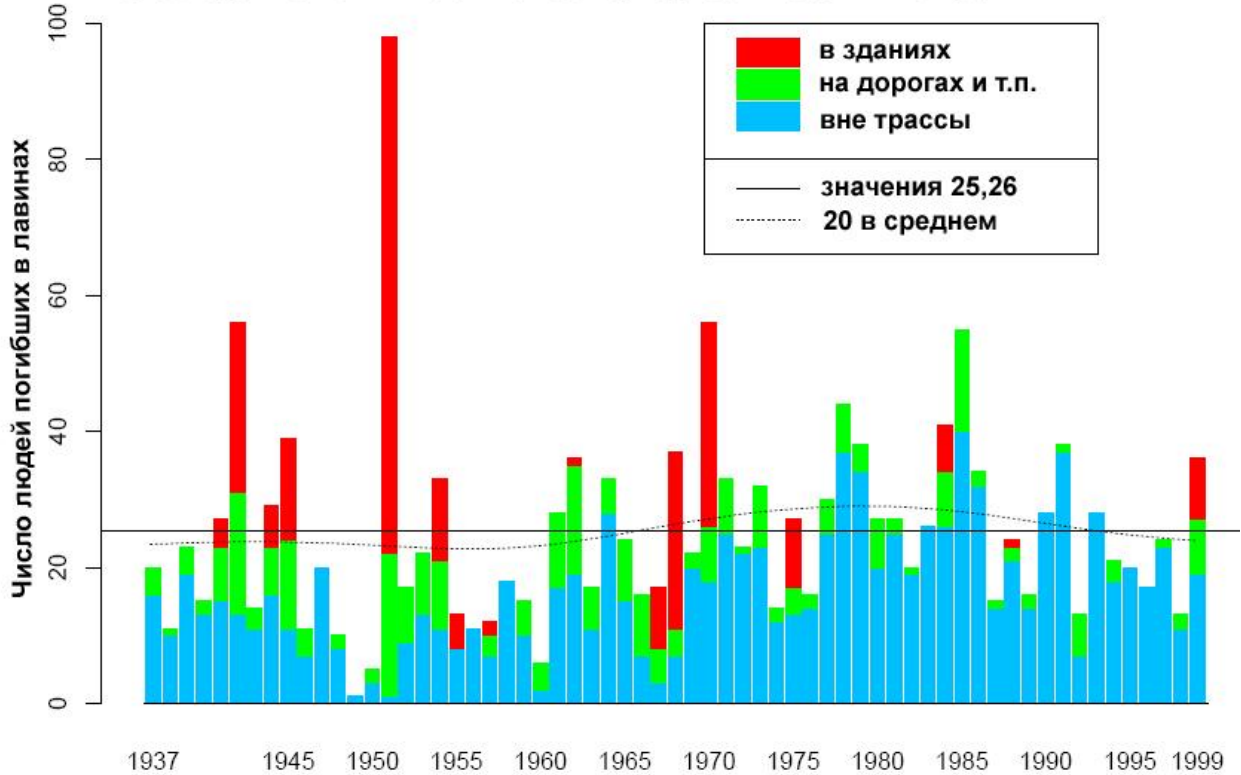

Статистика несчастных случаев с лавинами за период 1980 – 2000гг.

Швейцарского института снеголавинных исследований

Число людей погибших в лавинах за период 1937 - 1999гг. Швейцария

Последствия попадания в лавину период 1980 - 1999гг.

Причины смерти

За период 1980 - 1999гг. вне подготовленных трасс