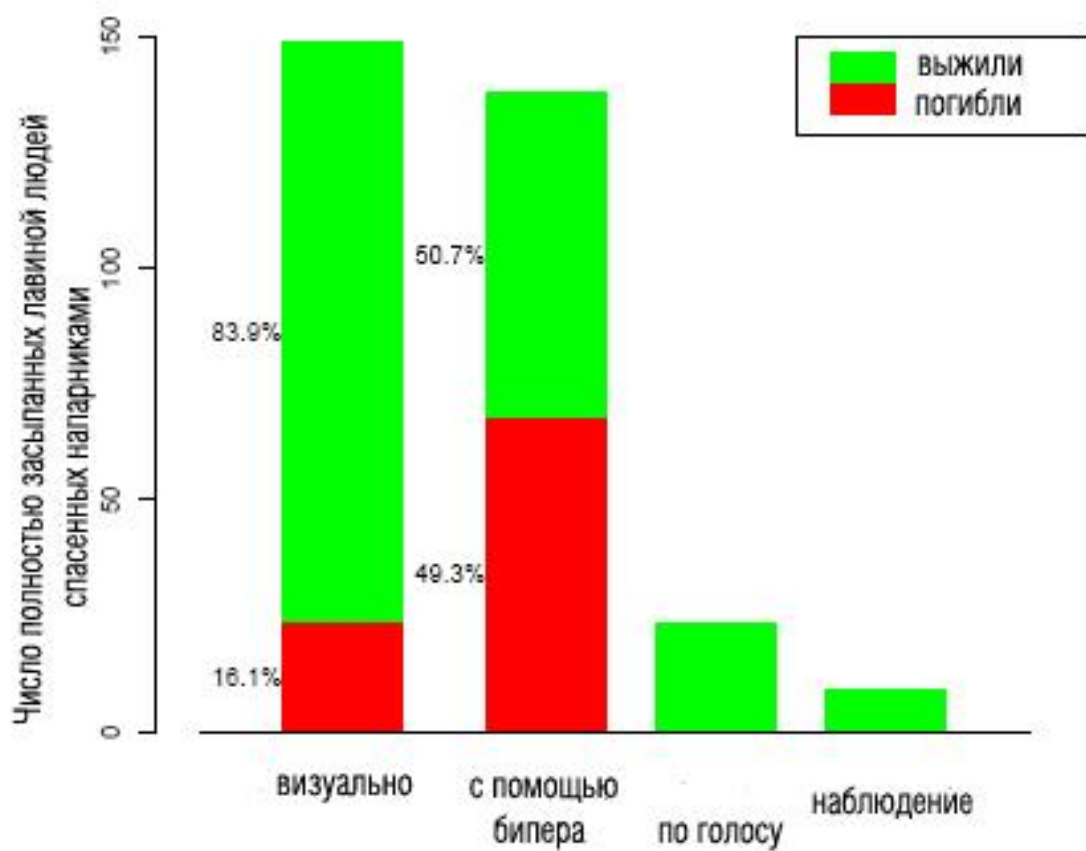

Статистика несчастных случаев с лавинами за период 1980 – 2000гг.

Швейцарского института снеголавинных исследований

Число людей погибших в лавинах за период 1937 - 1999гг. Швейцария

Последствия попадания в лавину период 1980 - 1999гг.

Причины смерти

За период 1980 - 1999гг. вне подготовленных трасс